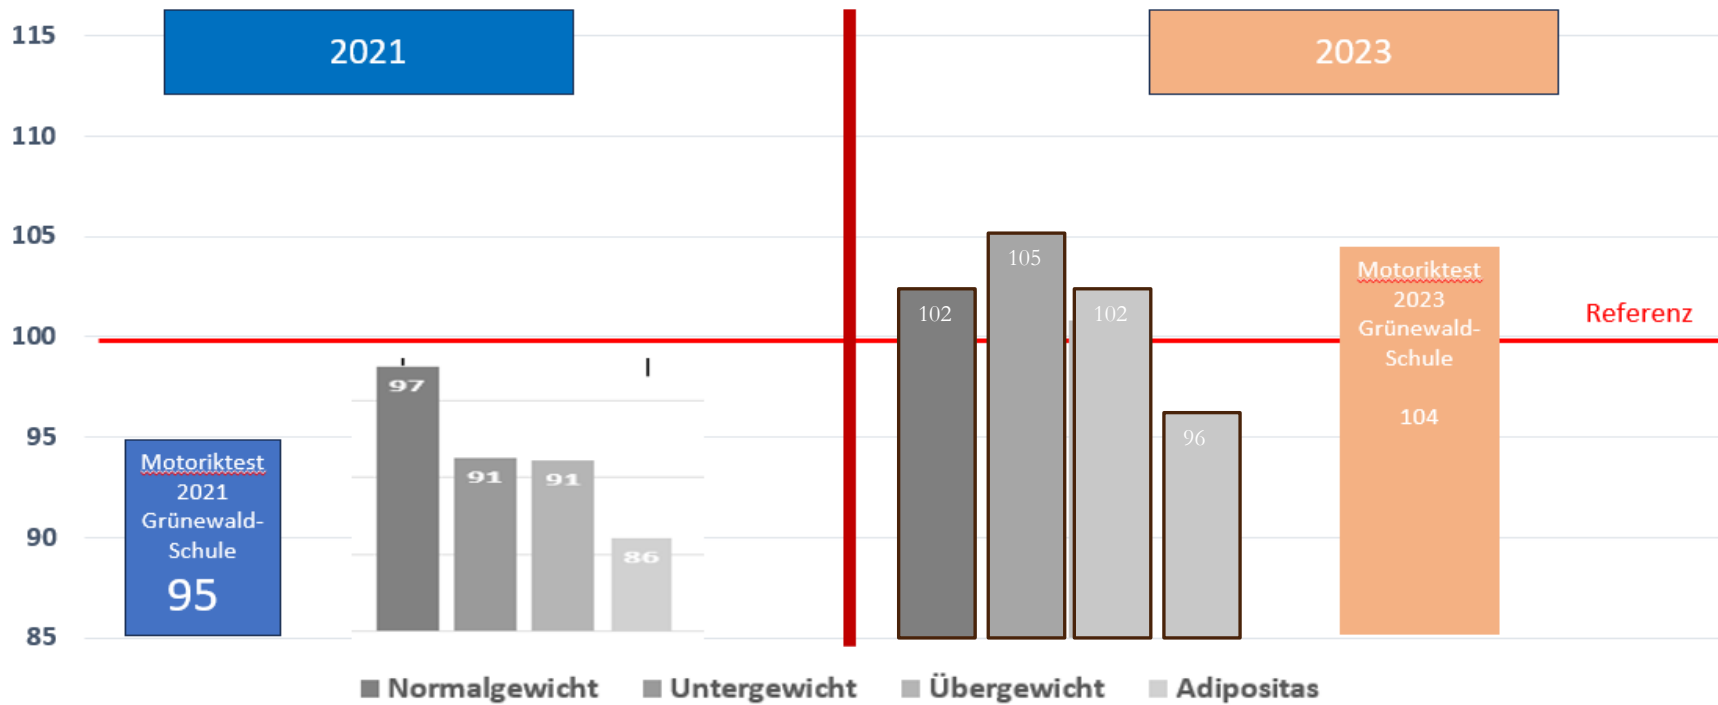

Gesamtergebnis – Motoriktests

2021 – 2023 Grünewaldschule

Z-Wert