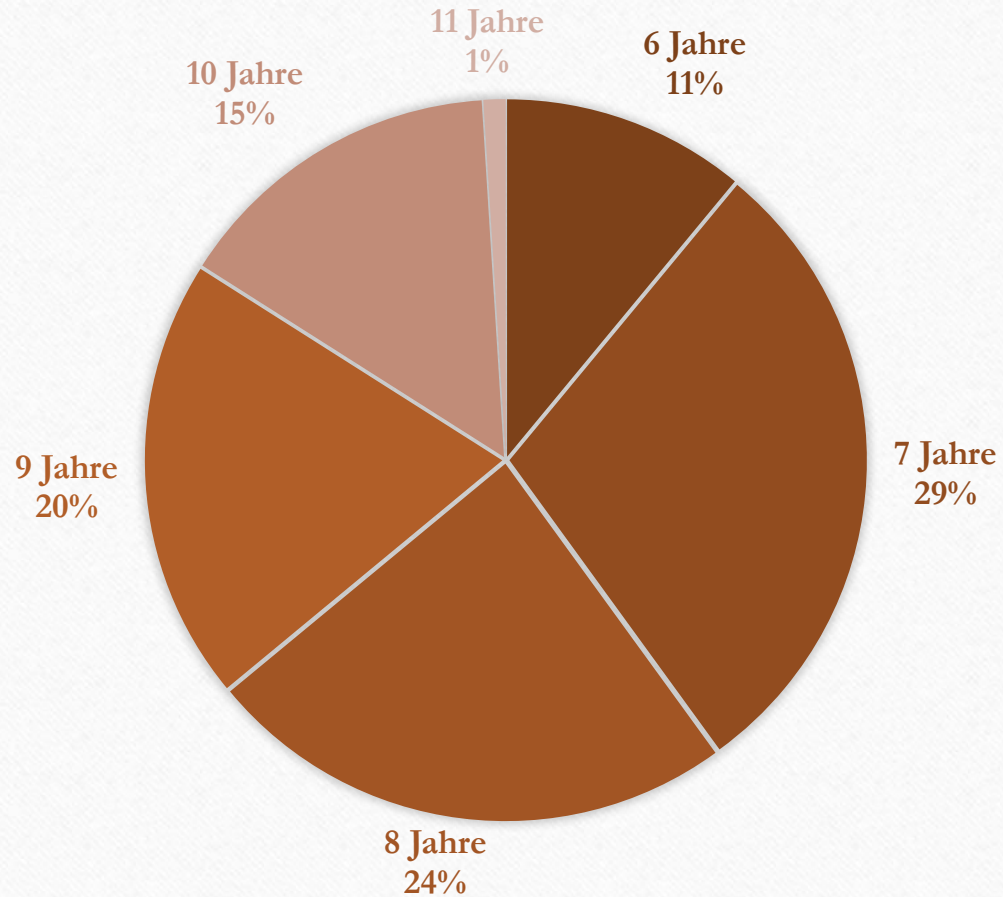

# Grünwaldschule

---

Motorik - Testungen

2023/2024

# Stichprobenbeschreibung Grünewaldschule N = 232

## ALTERSVERTEILUNG