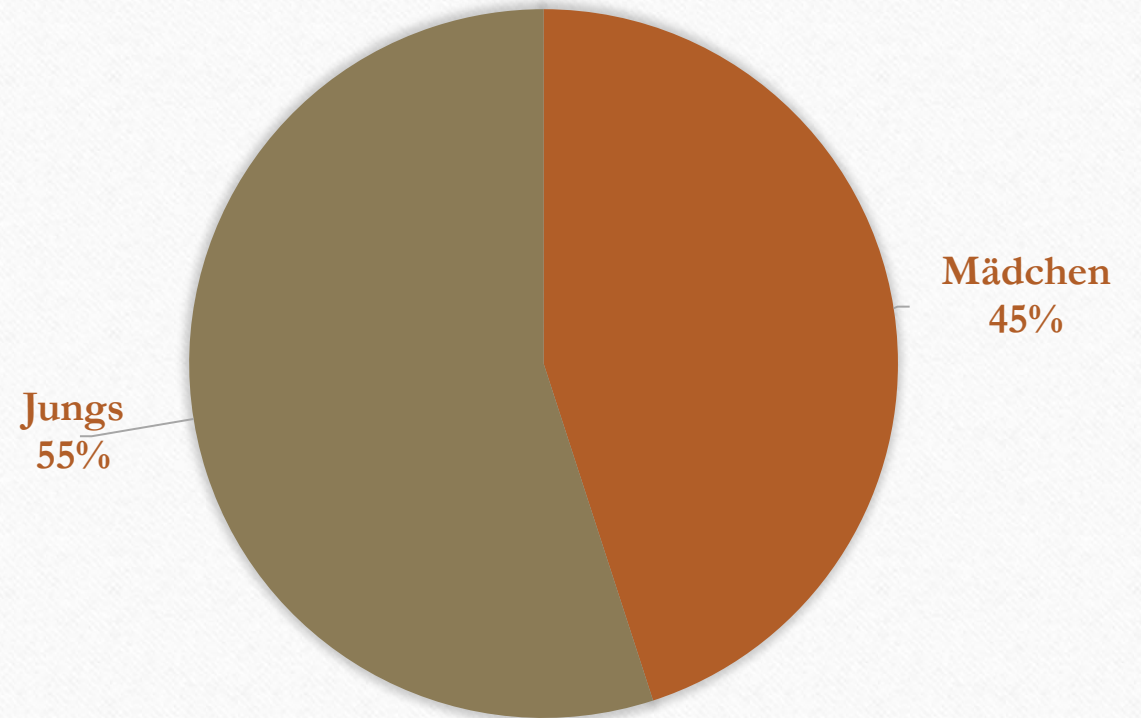

# Grünwaldschule

---

Motorik - Testungen

2023/2024

# Stichprobenbeschreibung Grünewaldschule N = 232

## ALTERSVERTEILUNG

## GESCHLECHTERVERTEILUNG