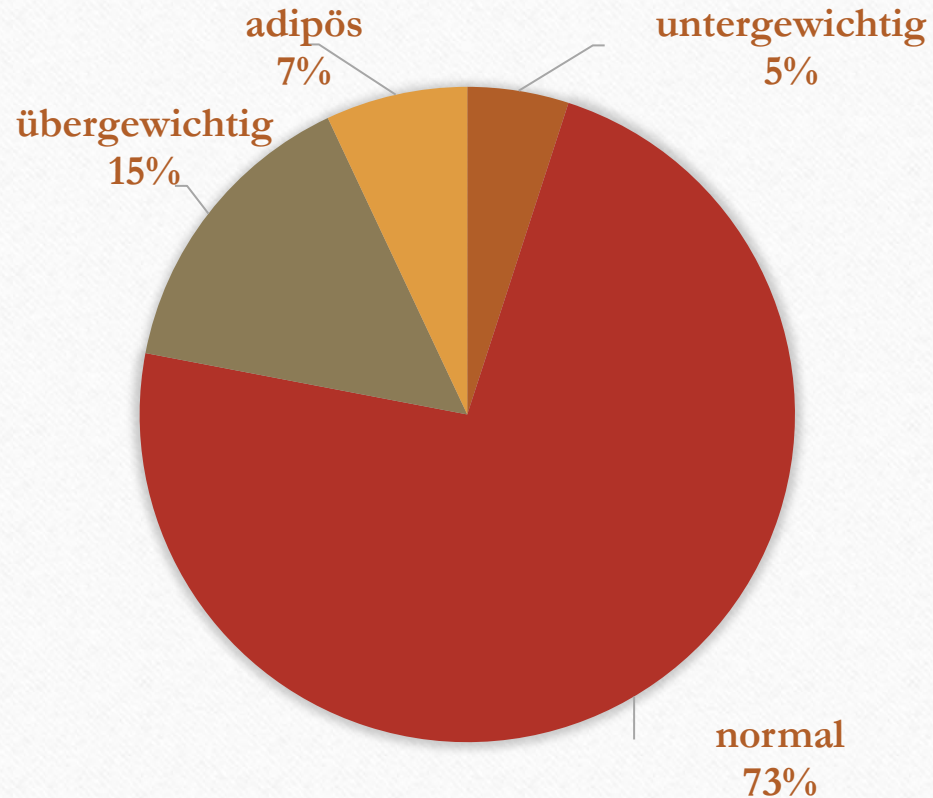

Gewichtsverteilung Grünwaldschule im Vergleich zur KIGGS-2 Studie*

GEWICHTSVERTEILUNG